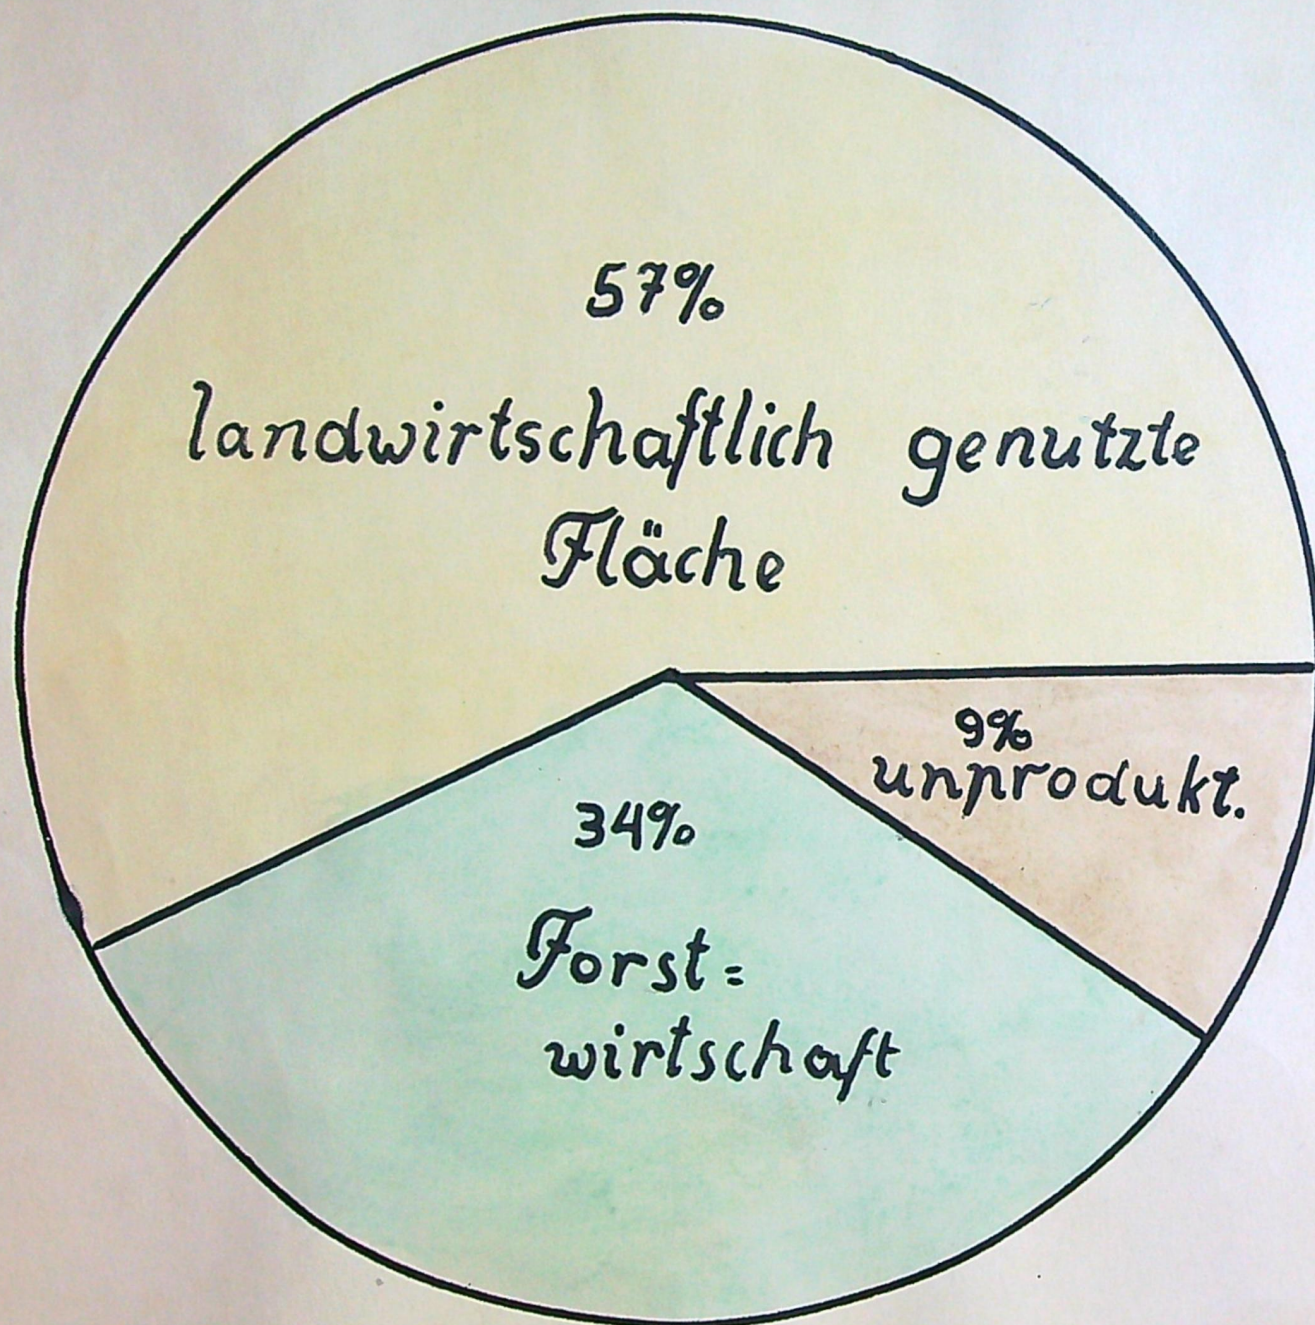

# Die Nutzung des Bodens in Nied. Österr.

Gesamtfläche 19.296 km<sup>2</sup>

Landw. genutzte Fläche  

10.998,72 km<sup>2</sup>

Forstwirtschaft genutzte Fläche  

6.560,64 km<sup>2</sup>

Unproduktive Fläche  

1.736,64 km<sup>2</sup>